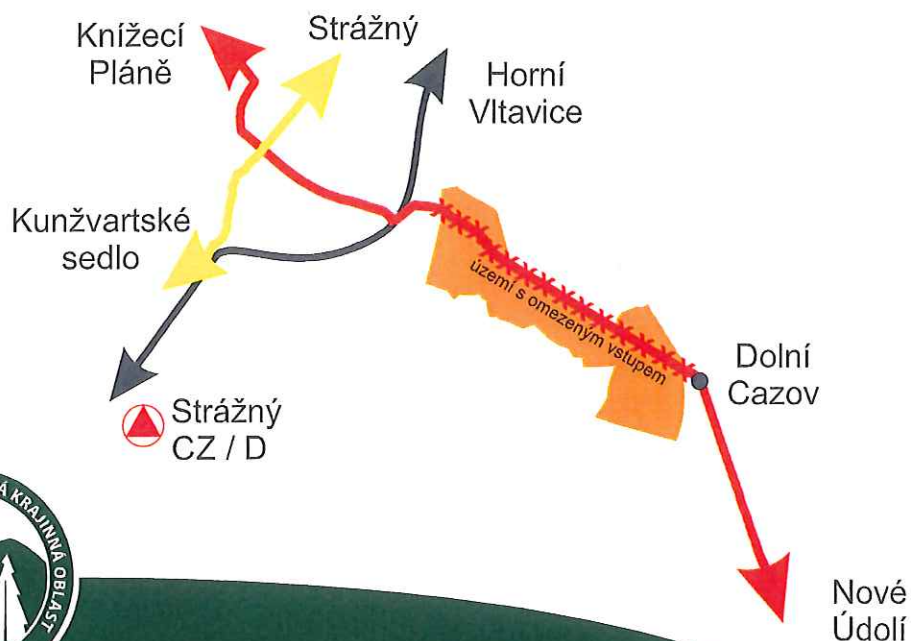

UPOZORNĚNÍ

Z důvodu zvýšené druhové ochrany
tetřívka obecného (*Lyrurus tetrix*)

PŘÍSTUP DO PROSTORU TOKANIŠT a průchod po červené turistické trase UZAVŘEN

**RESTRICTED AREA DUE TO
THE BREEDING OF BLACK GROUSE
NO ENTRY / MARKED TRAIL CLOSED**

**DAS BETRETEN DER BALZPLÄTZE UND
DIE NUTZUNG DES ROT MARKIERTEN
WANDERWEGES SIND VERBOTEN**

15. 3. - 31.5.

UPOZORNĚNÍ

Z důvodu zvýšené druhové ochrany
tetřívka obecného (*Lyrurus tetrix*)

PŘÍSTUP DO PROSTORU TOKANIŠT UZAVŘEN

**RESTRICTED AREA DUE TO THE BREEDING
OF BLACK GROUSE. NO ENTRY!**

**DAS BETRETEN DER BALZPLÄTZE
VERBOTEN**

1. 3. - 31.5., 18:00 - 10:00 hodin